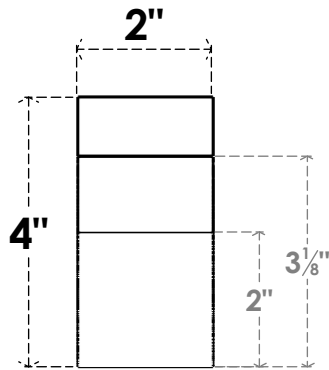

# ITEM NUMBER: RFTURS020X04000X24000X004DEL00RCPR

2"W X 4"H X 24"L TIMBERTHANE ROUGH CEDAR DEL MONTE FAUX WOOD SOLID RAFTER TAIL, 4"L END, PRIMED TAN

## SIDE PROFILE