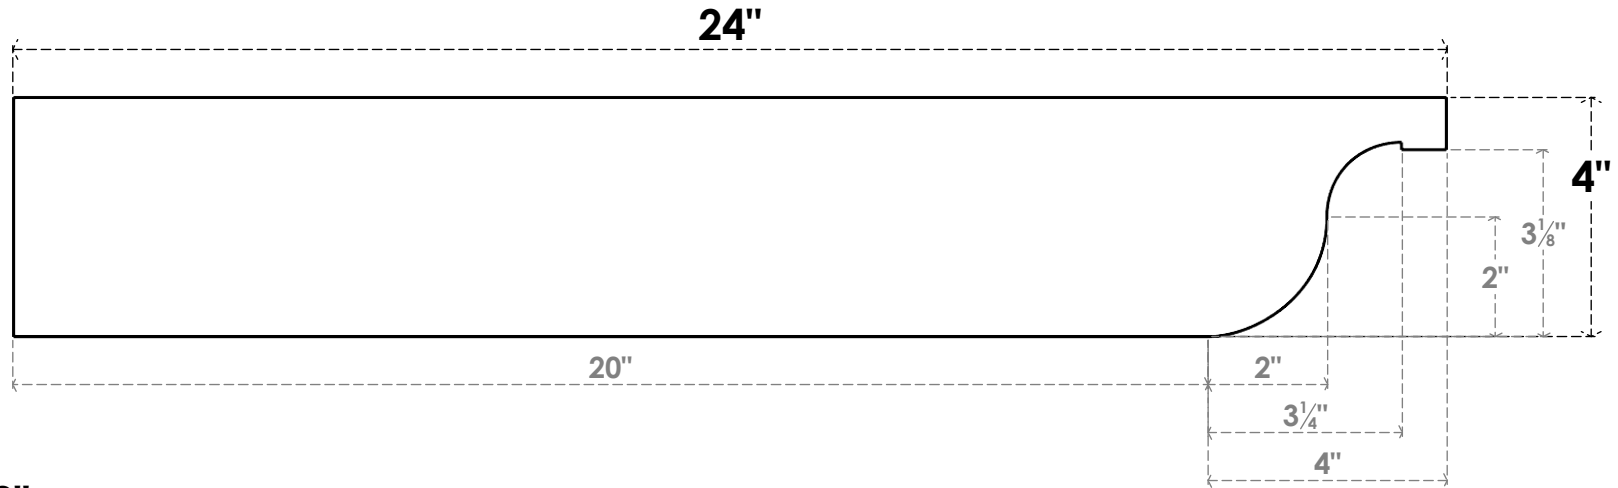

# ITEM NUMBER: RFTURS020X04000X24000X004DEL00RCPR

2"W X 4"H X 24"L TIMBERTHANE ROUGH CEDAR DEL MONTE FAUX WOOD SOLID RAFTER TAIL, 4"L END, PRIMED TAN

## SIDE PROFILE